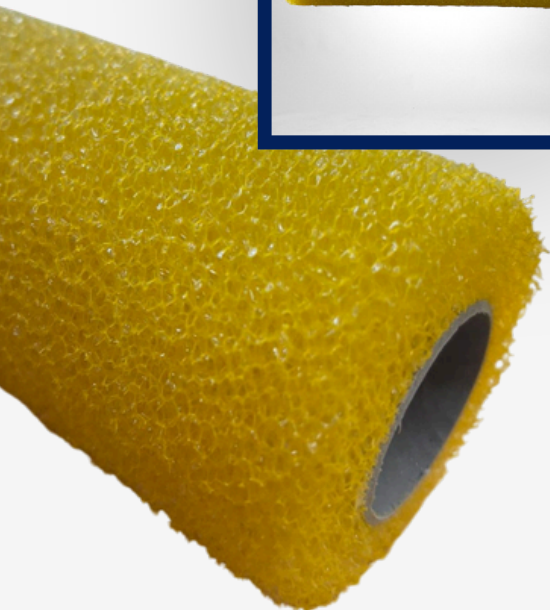

Espuma Poliéter Redam

A espuma poliéter proporciona maciez e ótima absorção de tinta garantindo acabamento suave, ideal para pinturas em superfícies lisa.

Poliéter Redam Para pintura a base de água

Espuma textura

Espuma com células mais abertas para textura fina. Pode ser aplicado sobre massa textura e tinta a base de água

Espuma chapisco

Indicada para criar efeitos texturizados e aplicação de chapisco em paredes e superfície. Pode ser aplicada sobre massa textura e tinta a base de água.

23cm s/ cabo
caixa com 12 unid.
cód: 019B